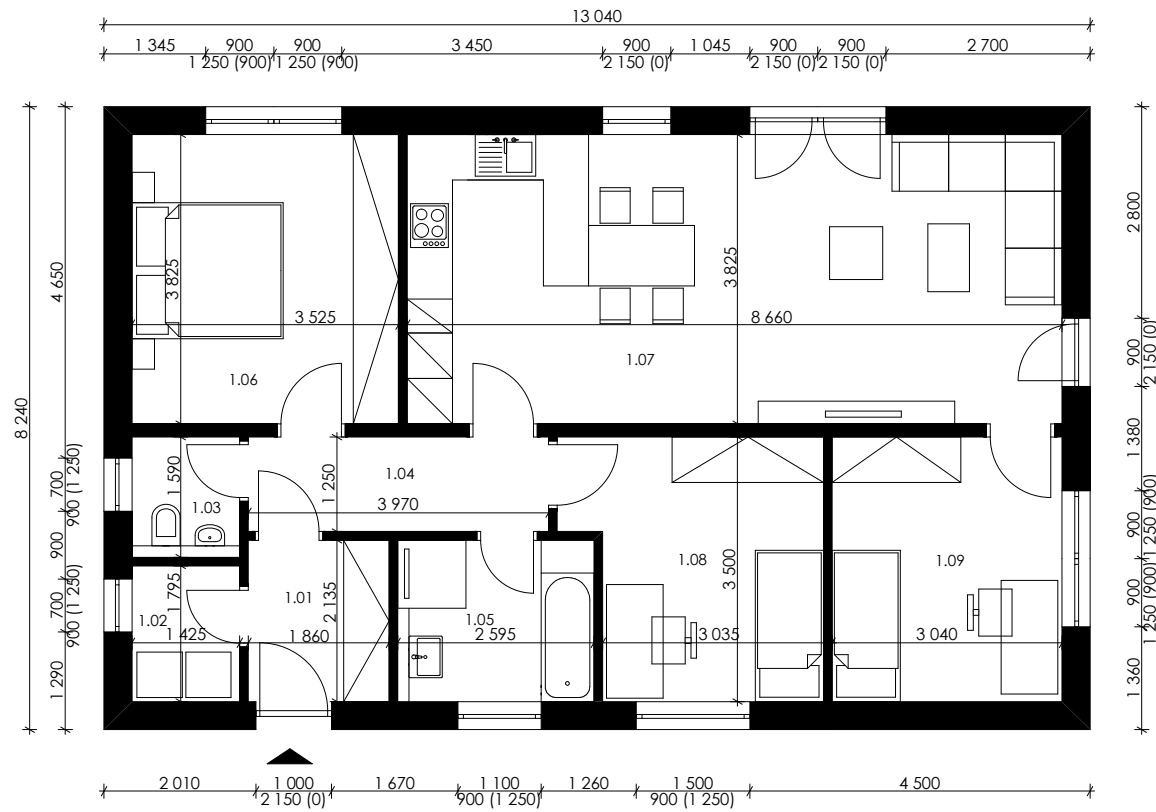

4+kk

půdorys 1NP, 1:100

LEGENDA MÍSTNOSTÍ

č.m.	popis místnosti	plocha m ²
1.01	zádveř	4,0
1.02	technická místnost	2,6
1.03	wc	2,3
1.04	chodba	5,0
1.05	koupelna	5,5
1.06	ložnice	13,5
1.07	obývací pokoj+kk	33,1
1.08	pokoj	11,0
1.09	pracovna	10,6
celkem		87,6

zastavěná plocha domu 107,5 m²