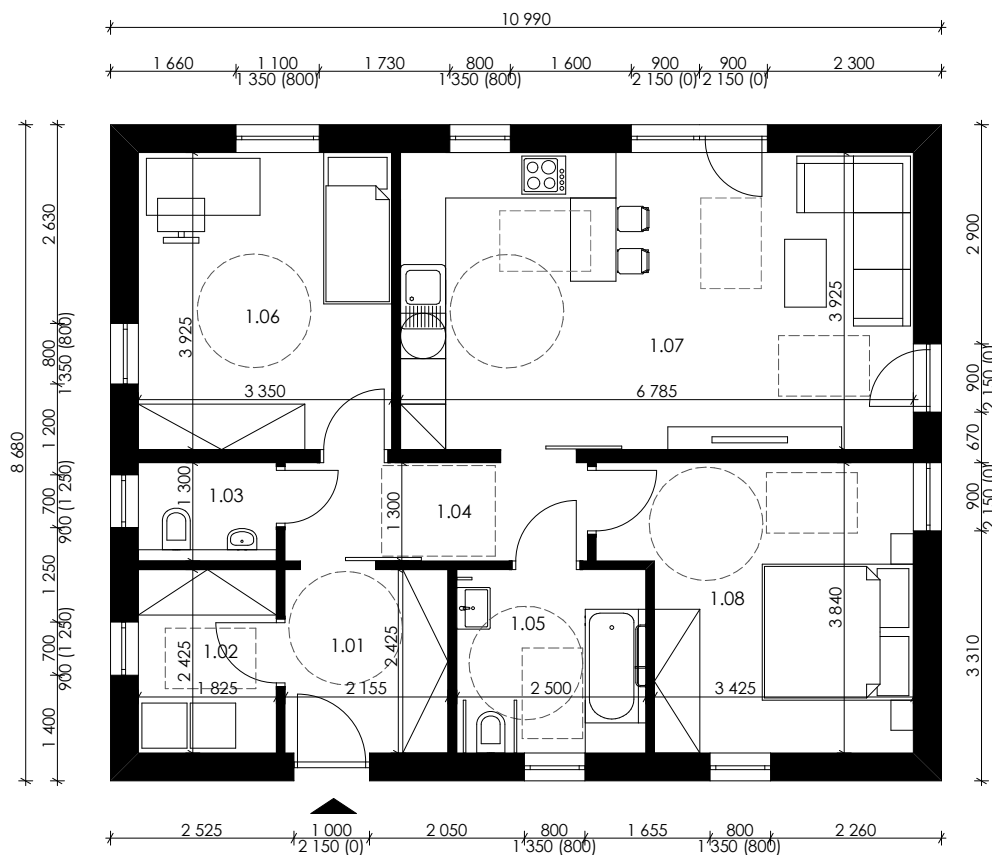

3+kk BEZBARIÉROVÝ

půdorys 1NP, 1:100

LEGENDA MÍSTNOSTÍ

č.m.	popis místnosti	plocha m ²
1.01	zádveř	5,2
1.02	technická místnost	4,4
1.03	wc	2,4
1.04	chodba	5,2
1.05	koupelna	6,1
1.06	pokoj	13,1
1.07	obývací pokoj+kk	26,6
1.08	ložnice	14,1
celkem		77,1

zastavěná plocha domu 95,4 m²