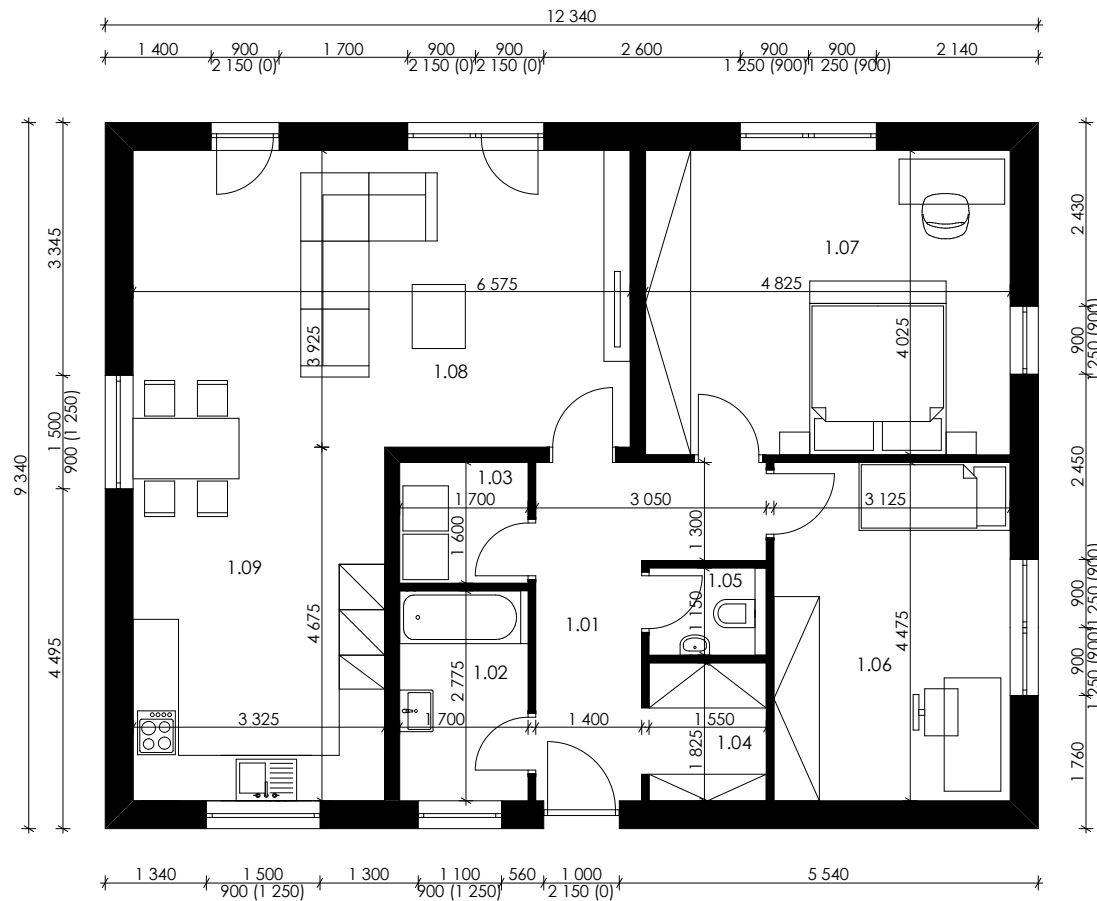

# 3+kk PRIM

půdorys 1NP

1:100

## LEGENDA MÍSTNOSTÍ

č.m.	popis místnosti	plocha m <sup>2</sup>
1.01	zádveř	8,4
1.02	koupelna	4,7
1.03	technická místnost	2,7
1.04	šatna	2,8
1.05	wc	1,8
1.06	pokoj	14,0
1.07	ložnice	19,4
1.08	obývací pokoj	25,8
1.09	kuchyně s jídelnou	15,5
<b>celkem</b>		<b>95,1</b>

**zastavěná plocha domu 115,3 m<sup>2</sup>**