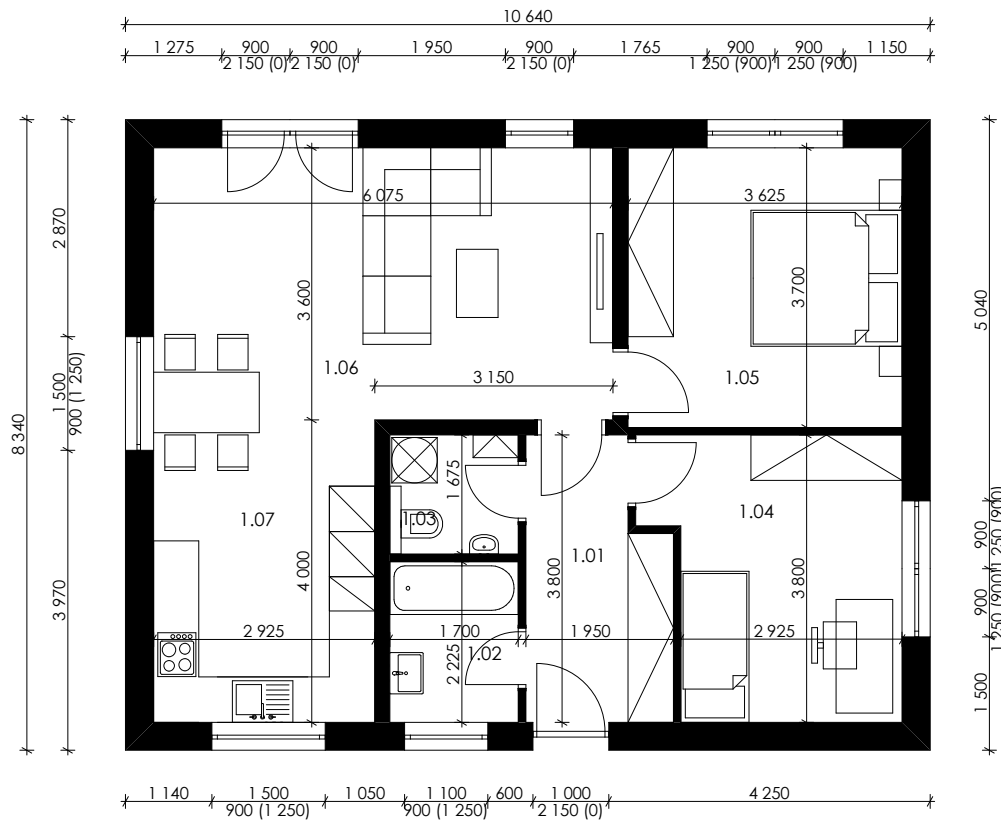

# 3+kk EKO

půdorys INP

1:100

## LEGENDA MÍSTNOSTÍ

č.m.	popis místnosti	plocha m <sup>2</sup>
1.01	zádveří	6,6
1.02	koupelna	3,6
1.03	wc + tech. místnost	2,7
1.04	pokoj	11,8
1.05	ložnice	13,4
1.06	obývací pokoj	21,9
1.07	kuchyně s jídelnou	11,7
<b>celkem</b>		<b>71,7</b>

**zastavěná plocha domu 88,7 m<sup>2</sup>**