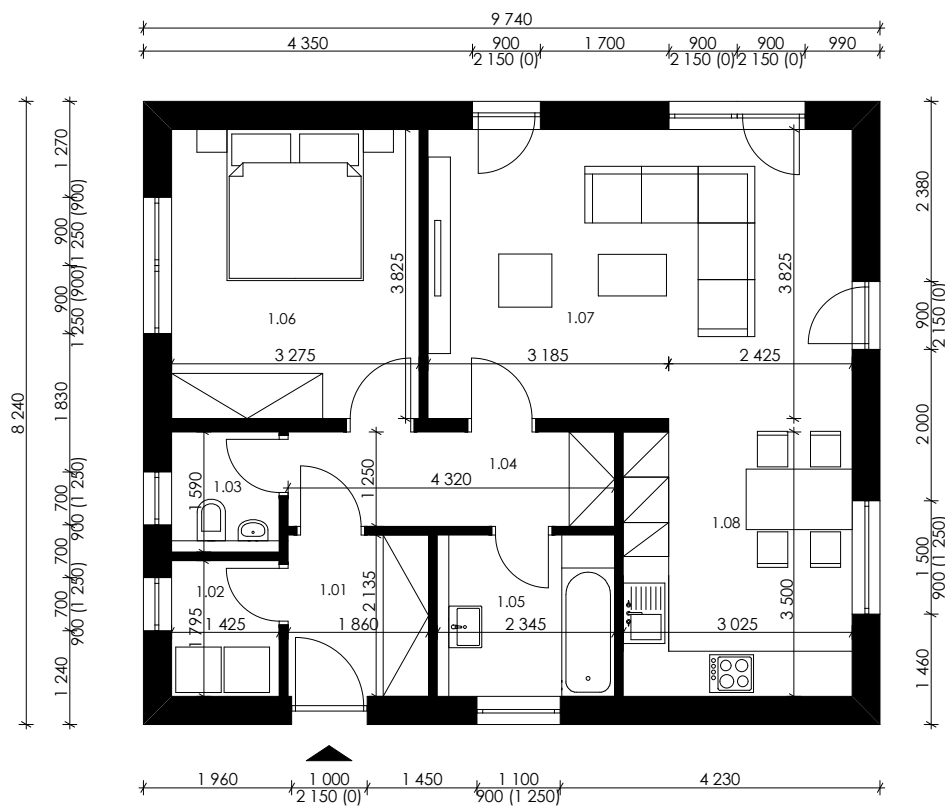

2+kk

půdorys 1NP, 1:100

LEGENDA MÍSTNOSTÍ

č.m.	popis místnosti	plocha m ²
1.01	zádveř	4,0
1.02	technická místnost	2,6
1.03	wc	2,3
1.04	chodba	5,4
1.05	koupelna	5,0
1.06	ložnice	12,5
1.07	obývací pokoj	21,5
1.08	kuchyně + jídelna	10,6
celkem		63,9

zastavěná plocha domu 80,3 m²